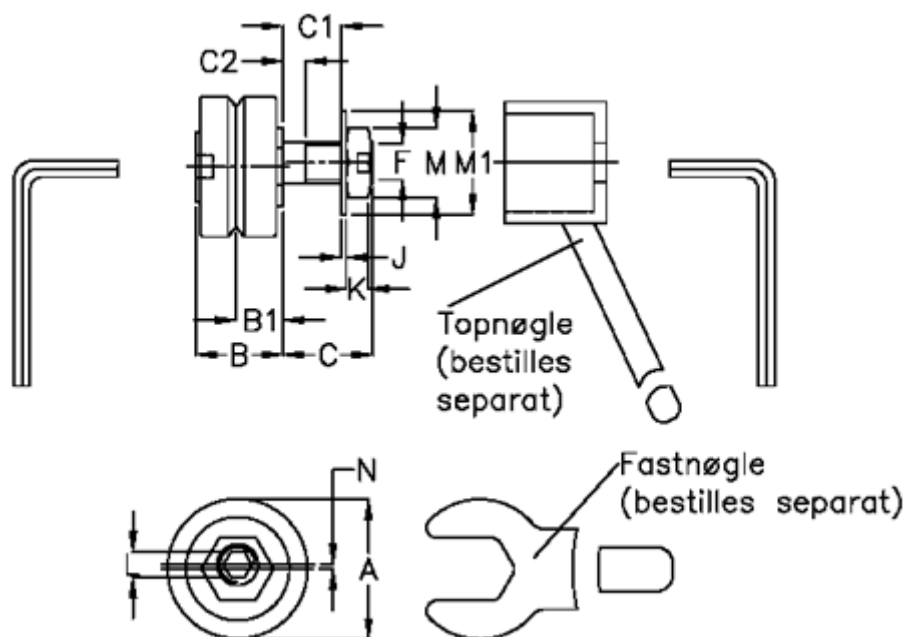

Varenummer: 0591320413

Beskrivelse: Hepco SL2 leje SS LJ 13 E-NS

Mål

$a = 12.7$
 $B = 10.1$
 $B1 = 5.46$
 $C = 9.5$
 $C1 = 6$
 $C2 = 2.5$
 $F = M4 \times 0,5$
 $J = 0.80$

K	= 2
L	= -
M	= 7
M1	= 9
N	= 0.50
vægt kg/1000	= 8